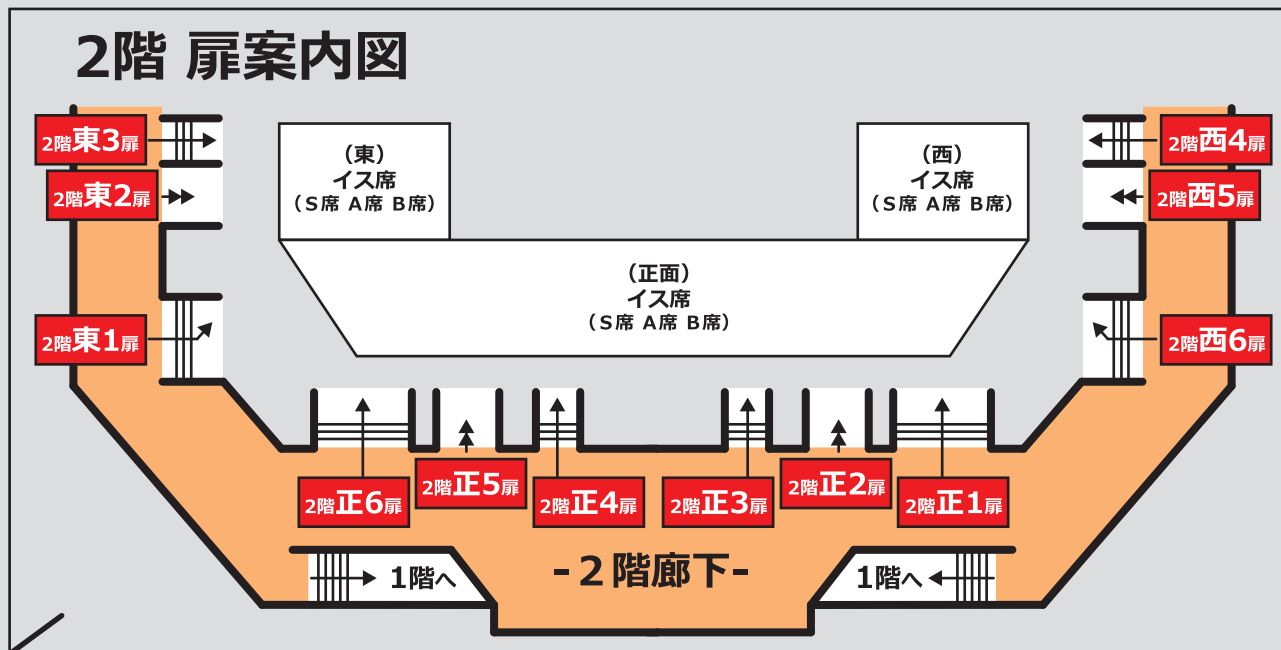

# 国技館座席図

2019年2月24日(日) 14時開演

- チケットに記載された「最寄りの扉」からご入場ください。その後、ご自身の座席を確認いただくとスムーズです。
- 「最寄りの扉」を予め確認いただき、本図をご持参ください。

# 第35回国技館5000人の第九コンサート 座席図

点線は「座席表示上の方角の境目」を示しています。

入場券に記載されている「最寄りの扉」を裏面の館内案内図でご確認いただき、ご入場ください