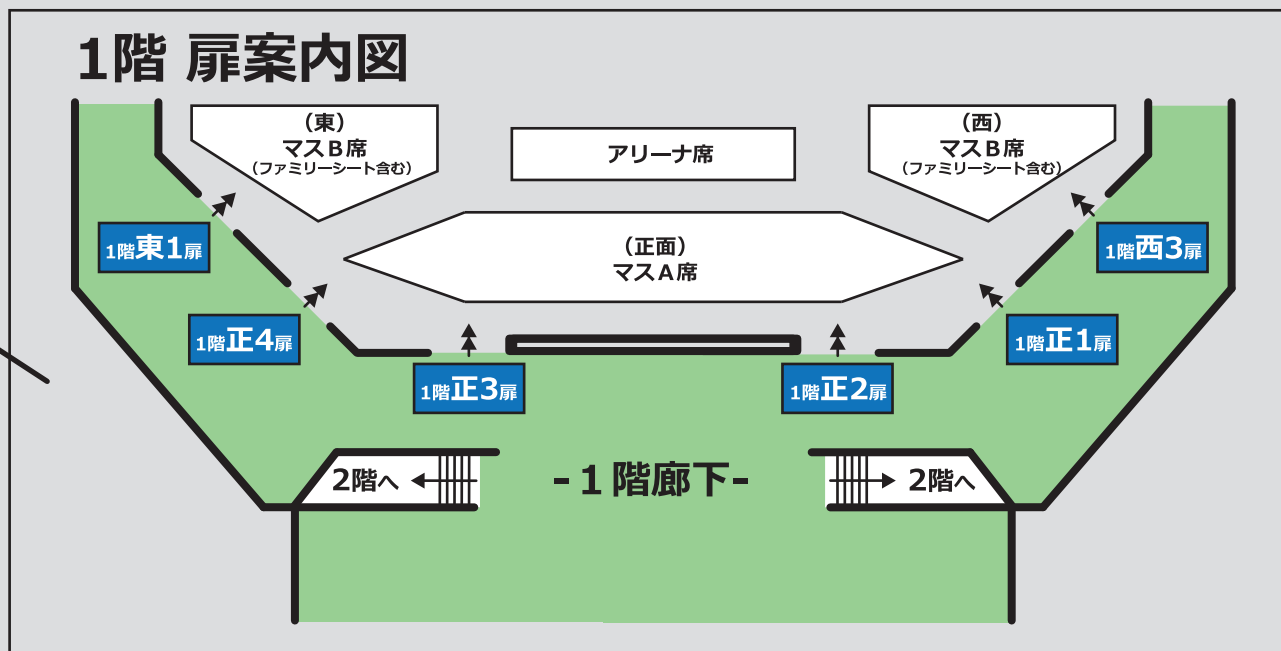

# 国技館座席図

2019年2月24日(日) 14時開演

- チケットに記載された「最寄りの扉」からご入場ください。その後、ご自身の座席を確認いただくとスムーズです。
- 「最寄りの扉」を予め確認いただき、本図をご持参ください。

# 第35回国技館5000人の第九コンサート 座席図

点線は「座席表示上の方角の境目」を示しています。

入場券に記載されている「最寄りの扉」を裏面の館内案内図でご確認いただき、ご入場ください