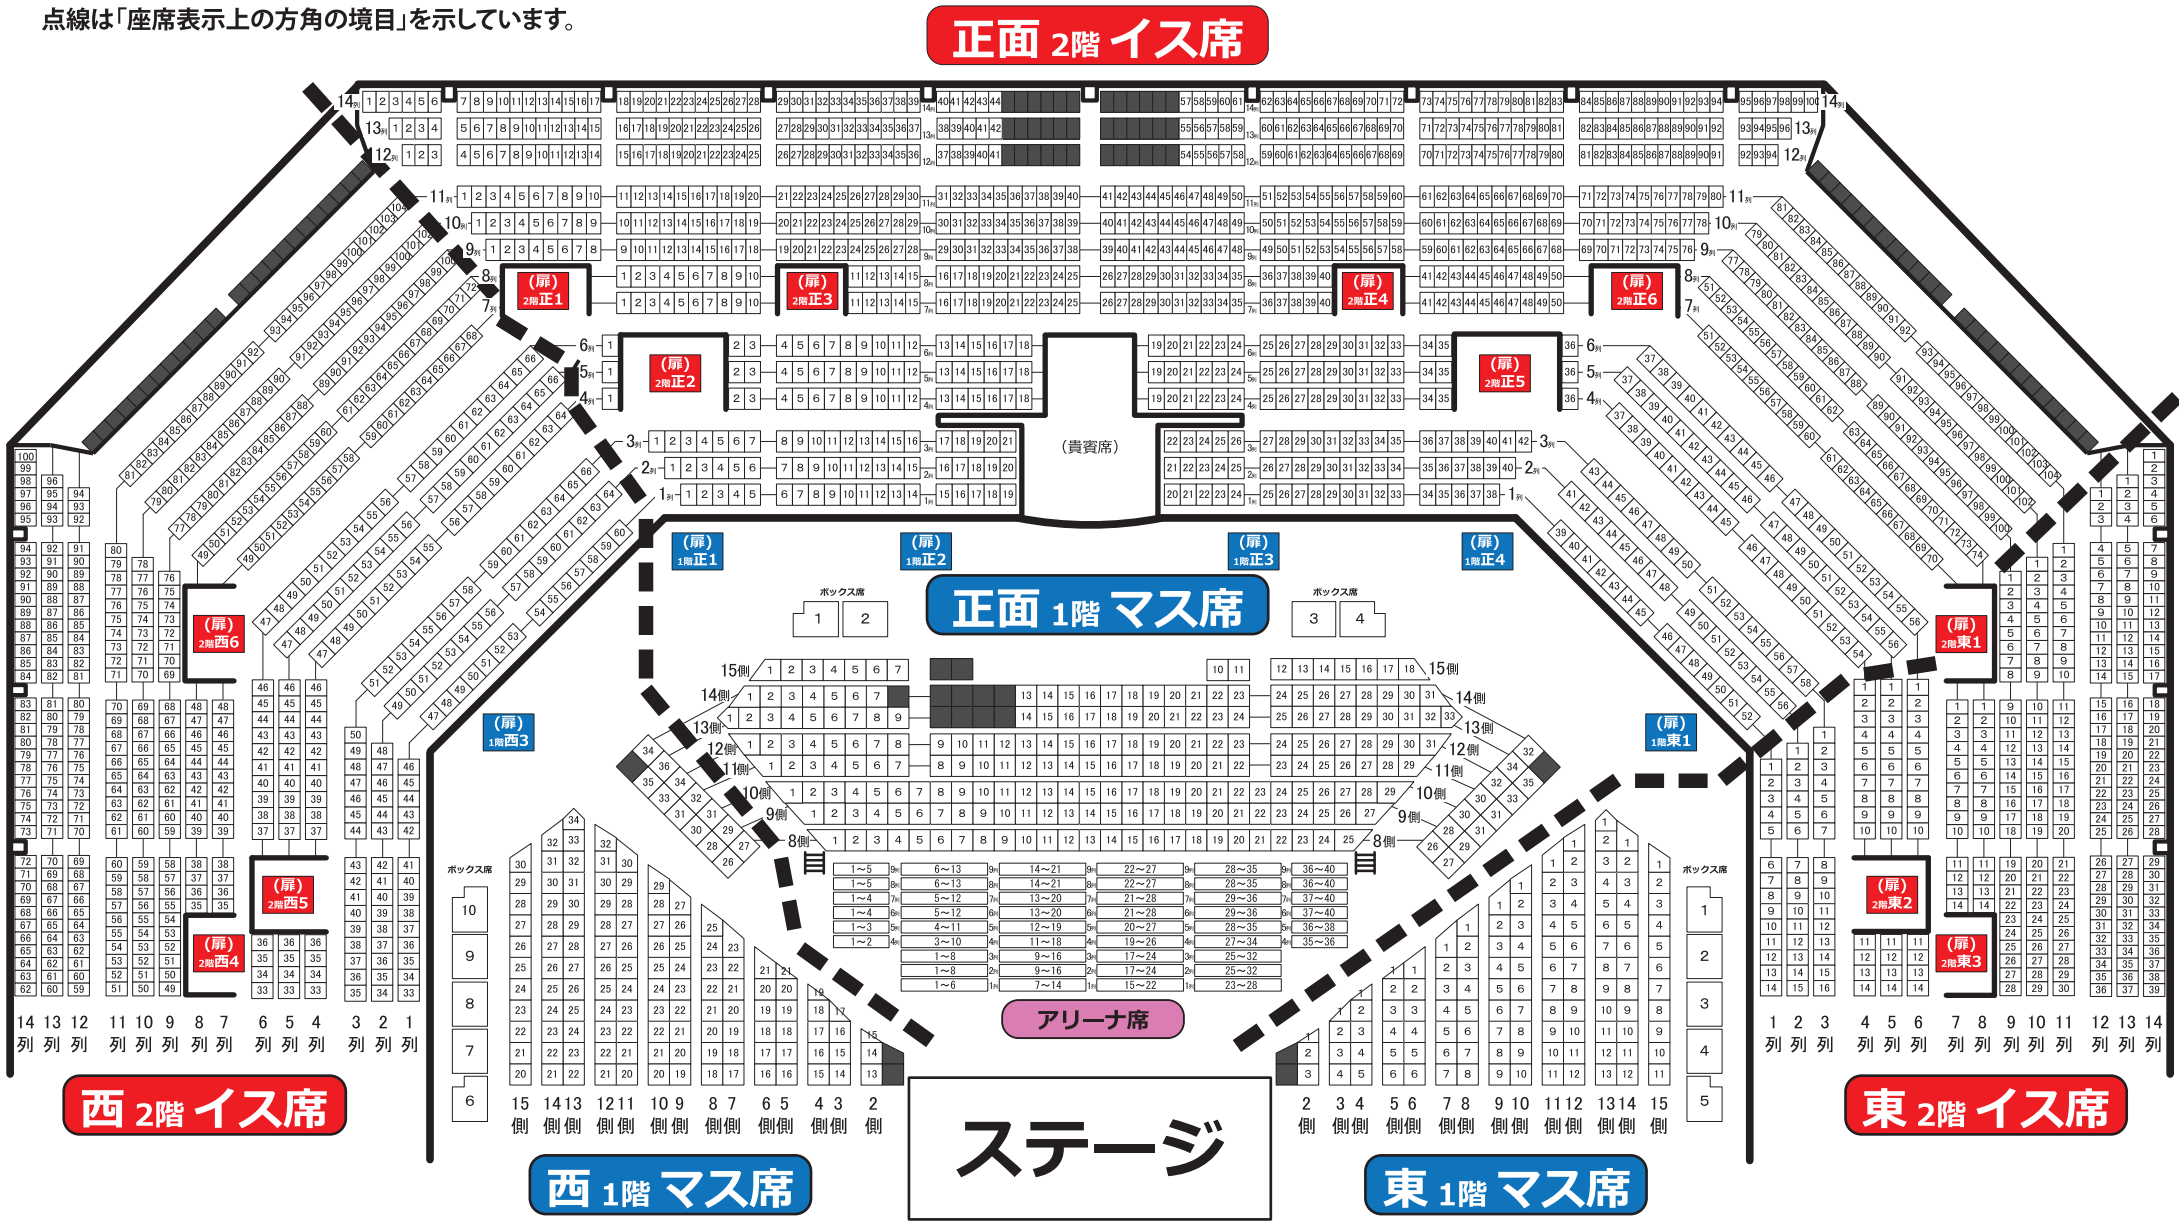

# 国技館座席図

2019年2月24日(日) 14時開演

- チケットに記載された「最寄りの扉」からご入場ください。その後、ご自身の座席を確認いただくとスムーズです。
- 「最寄りの扉」を予め確認いただき、本図をご持参ください。

# 第35回国技館5000人の第九コンサート 座席図

点線は「座席表示上の方角の境目」を示しています。

入場券に記載されている「最寄りの扉」を裏面の館内案内図でご確認いただき、ご入場ください