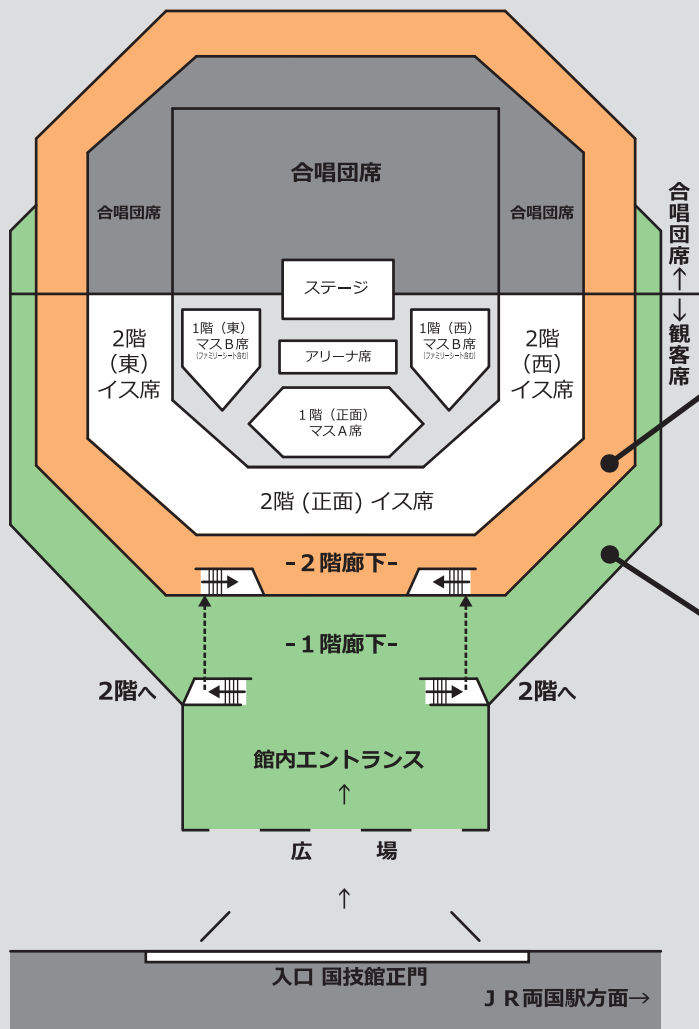

# 国技館座席図

2019年2月24日(日) 14時開演

- チケットに記載された「最寄りの扉」からご入場ください。その後、ご自身の座席を確認いただくとスムーズです。
- 「最寄りの扉」を予め確認いただき、本図をご持参ください。

# 第35回国技館5000人の第九コンサート 座席図

点線は「座席表示上の方角の境目」を示しています。

入場券に記載されている「最寄りの扉」を裏面の館内案内図でご確認いただき、ご入場ください