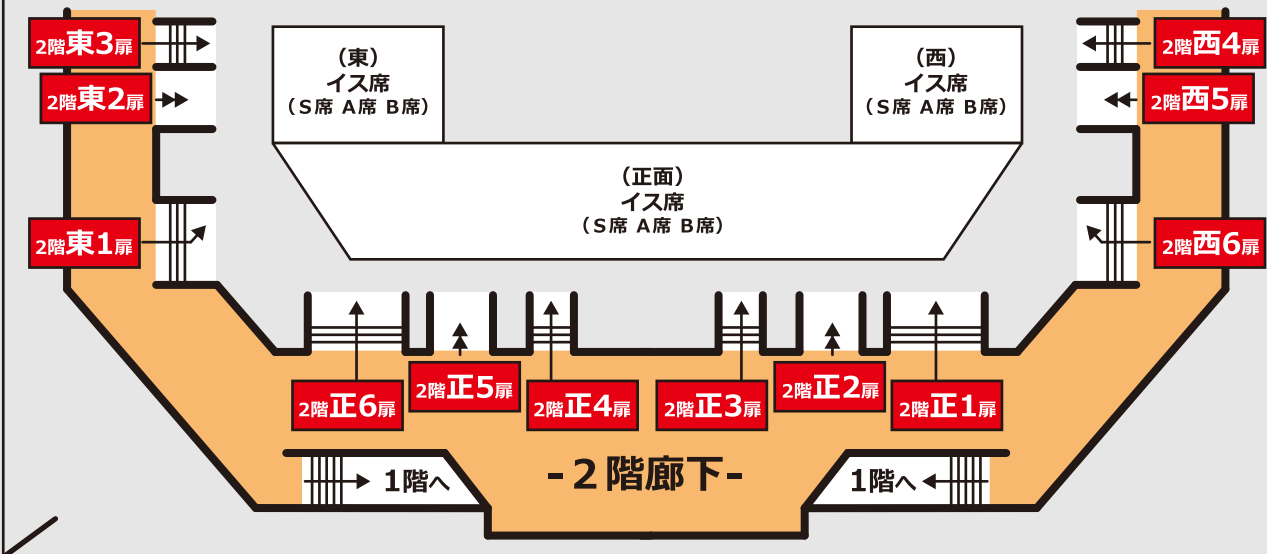

第38回 国技館5000人の第九コンサート

国技館座席図

2025年2月23日(日) 14時開演

- チケットに記載された「最寄りの扉」からご入場ください。その後、ご自身の座席を確認いただくとスムーズです。
- 「最寄りの扉」を予めご確認いただき、本図をご持参ください。

2階 扉案内図

1階 扉案内図

第38回 国技館5000人の第九コンサート 座席図

点線は「座席表示上の方角の境目」を示しています。

正面 2階 イス席

正面 1階 マス席

アリーナ席

ステージ

入場券に記載されている「最寄りの扉」を裏面の館内案内図でご確認いただき、ご入場ください