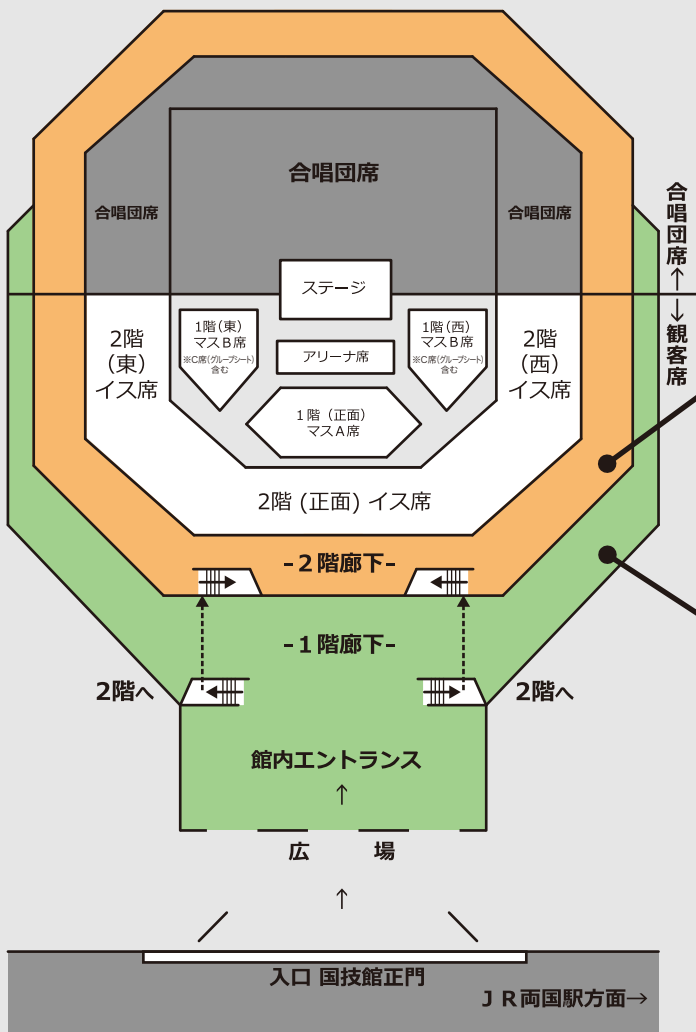

第38回 国技館5000人の第九コンサート

国技館座席図

2025年2月23日(日) 14時開演

- チケットに記載された「最寄りの扉」からご入場ください。その後、ご自身の座席を確認いただくとスムーズです。
- 「最寄りの扉」を予めご確認いただき、本図をご持参ください。

2階 扉案内図

1階 扉案内図

第38回 国技館5000人の第九コンサート 座席図

点線は「座席表示上の方角の境目」を示しています。

正面 2階 イス席

正面 1階 マス席

アリーナ席

ステージ

入場券に記載されている「最寄りの扉」を裏面の館内案内図でご確認いただき、ご入場ください