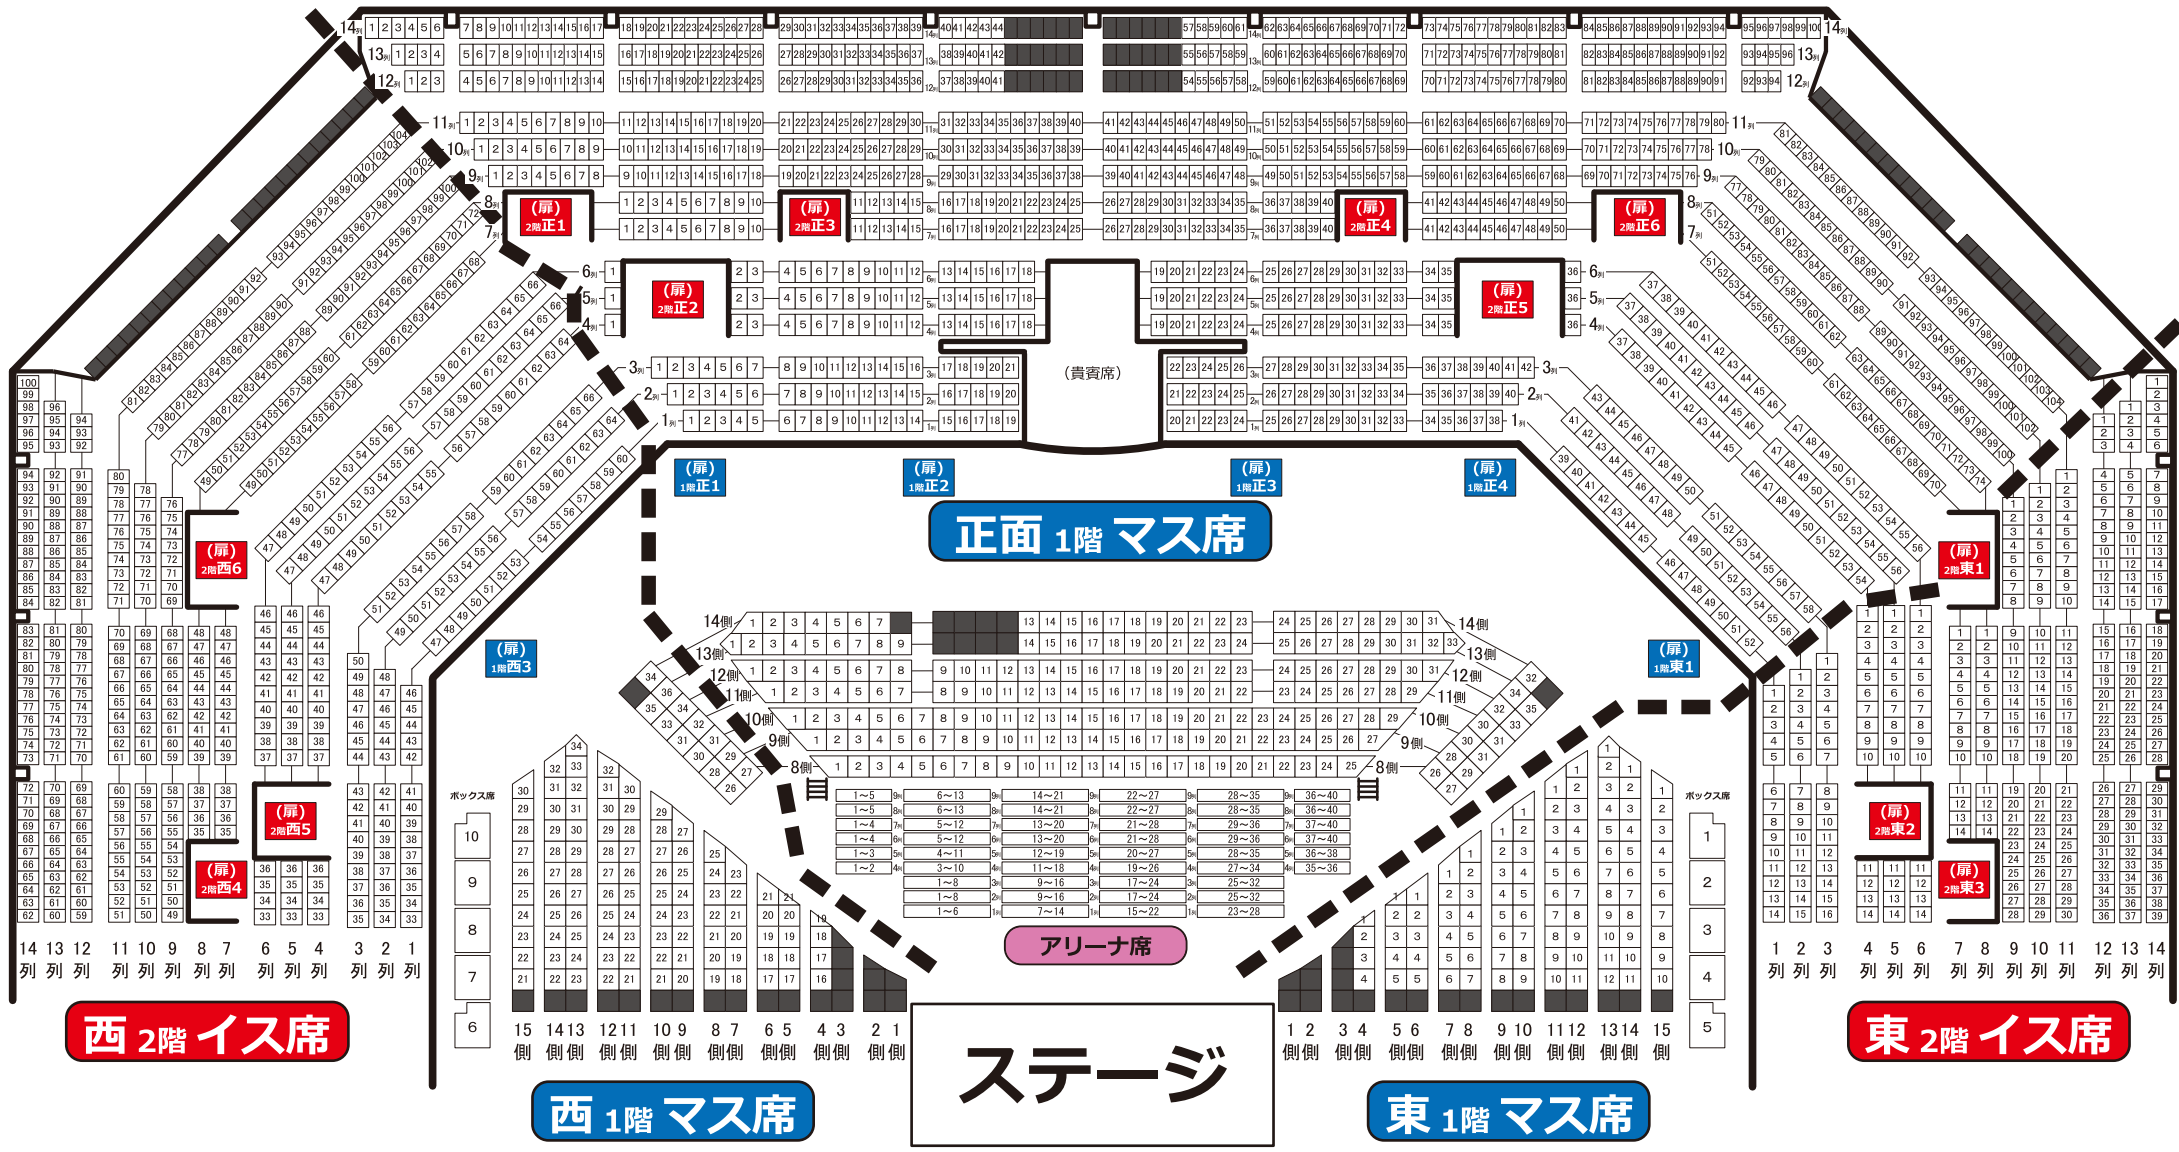

第38回 国技館5000人の第九コンサート

国技館座席図

2025年2月23日(日) 14時開演

- チケットに記載された「最寄りの扉」からご入場ください。その後、ご自身の座席を確認いただくとスムーズです。
- 「最寄りの扉」を予めご確認いただき、本図をご持参ください。

2階 扉案内図

1階 扉案内図

第38回 国技館5000人の第九コンサート 座席図

点線は「座席表示上の方角の境目」を示しています。

正面 2階 イス席

正面 1階 マス席

アリーナ席

ステージ

入場券に記載されている「最寄りの扉」を裏面の館内案内図でご確認いただき、ご入場ください