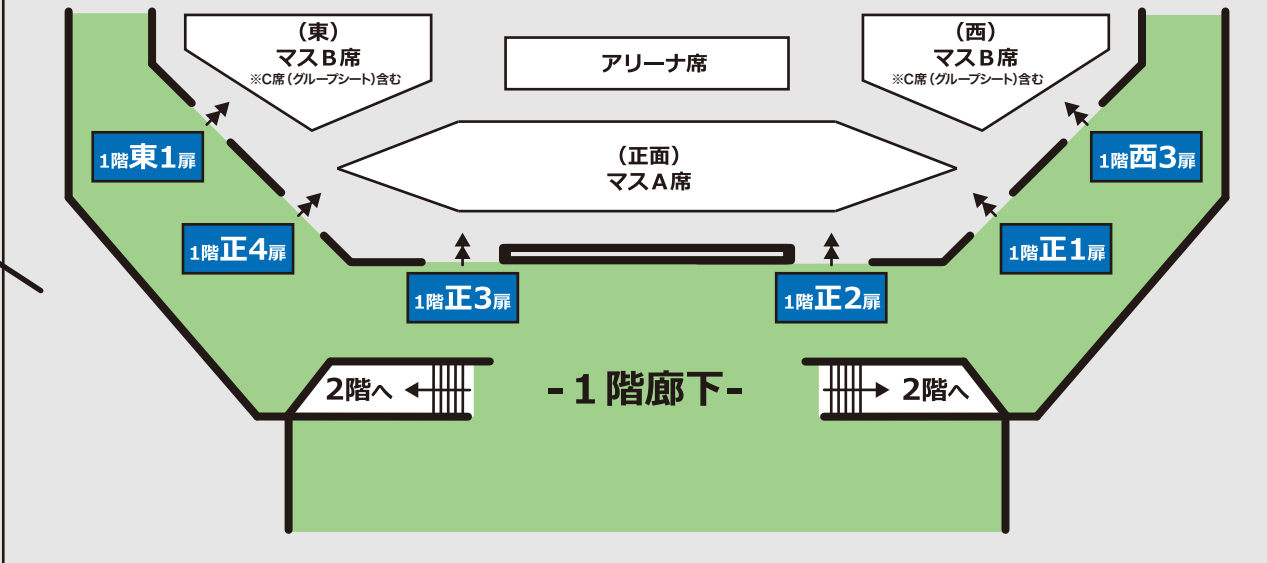

第38回 国技館5000人の第九コンサート

国技館座席図

2025年2月23日(日) 14時開演

- チケットに記載された「最寄りの扉」からご入場ください。その後、ご自身の座席を確認いただくとスムーズです。
- 「最寄りの扉」を予めご確認いただき、本図をご持参ください。

2階 扉案内図

1階 扉案内図

第38回 国技館5000人の第九コンサート 座席図

点線は「座席表示上の方角の境目」を示しています。

正面 2階 イス席

正面 1階 マス席

アリーナ席

ステージ

入場券に記載されている「最寄りの扉」を裏面の館内案内図でご確認いただき、ご入場ください