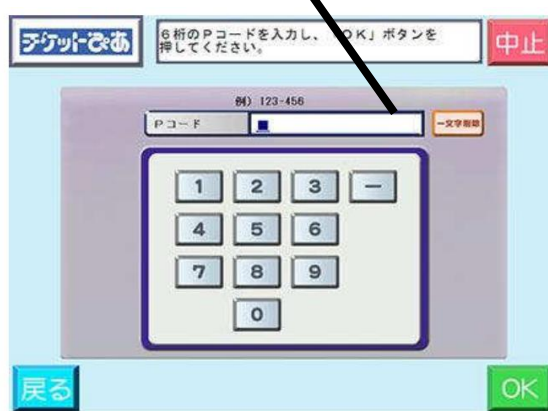

Pコード：283-490

●**セブンイレブンのマルチコピー機で購入 ★一番おすすめ!**

現金のほか、nanacoカード、クレジットカードでのお支払いが可能で、その場でチケットを受け取ることができます。

【手順】店頭のコピー機に備え付けられているタッチパネルを
ご自身で操作して購入する必要があります。

① [チケット] を選択

② [チケットぴあ] を選択

③ [Pコードで探す] を選択

④ [283-490] を入力