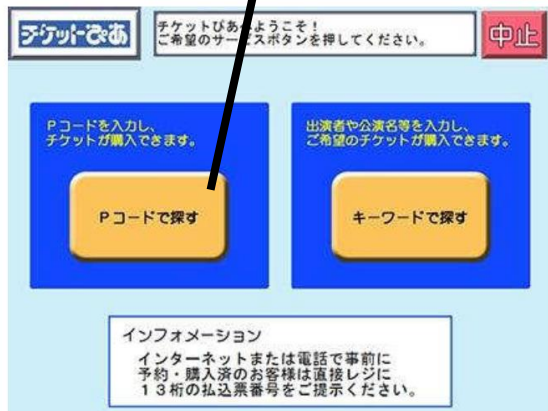

Pコード：283-490

●**セブンイレブンのマルチコピー機で購入 ★一番おすすめ!**

現金のほか、nanacoカード、クレジットカードでのお支払いが可能で、その場でチケットを受け取ることができます。

【手順】店頭のコピー機に備え付けられているタッチパネルを
ご自身で操作して購入する必要があります。

① [チケット] を選択

② [チケットぴあ] を選択

③ [Pコードで探す] を選択

④ [283-490] を入力