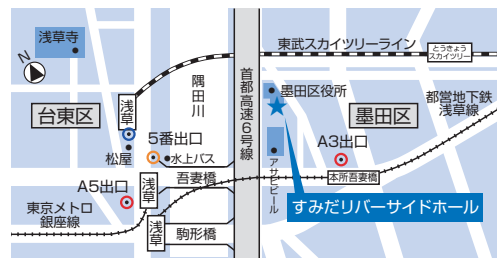

2025年 [両国国技館]
2月23日(日) 開催
予定

国技館すみだ第九を歌う会

詳しくは裏面へ

歌う仲間は 5000人

今年2月、5年ぶりに開催された「国技館5000人の第九コンサート」は会員皆様のお力添えで盛況のうちに幕を下ろすことができました。5年ぶりに国技館にみなさんの歌声が轟き、涙する方の姿も散見されました。感動の歌声にあなたも参加しませんか。令和7年2月に国技館で5000人の仲間入りをしてください。

募集人数 各班 約500人

参加費 3,000円(各班6回ずつの練習指導)

練習日程 午前 10:00~12:00 午後 14:00~16:00 **練習会場**：すみだリバーサイドホール

A班	和田 茂士
第1回	6/1 (土) 午前
第2回	6/2 (日) 午後
第3回	6/8 (土) 午後
第4回	6/9 (日) 午前
第5回	6/16 (日) 午後
第6回	6/23 (日) 午前

B班	泉 智之
第1回	6/1 (土) 午後
第2回	6/2 (日) 午前
第3回	6/8 (土) 午前
第4回	6/9 (日) 午後
第5回	6/16 (日) 午前
第6回	6/23 (日) 午後

墨田区吾妻橋1-23-20(墨田区役所2階)
●最寄り/本所吾妻橋・浅草駅 [徒歩6分]

和田 茂士 *Shigesbi Wada*
国立音楽大学卒業、同大学院修了。ミラノへ留学。数々のオペラや宗教曲の演奏会に出演し、東京スカイツリー完成記念の両国国技館におけるベートベン祝祭劇「献堂式」などにも出演した。すみだ第九初心者コース初年度より担当。玉川大学芸術学部講師。国立音楽大学附属中学・高等学校講師。